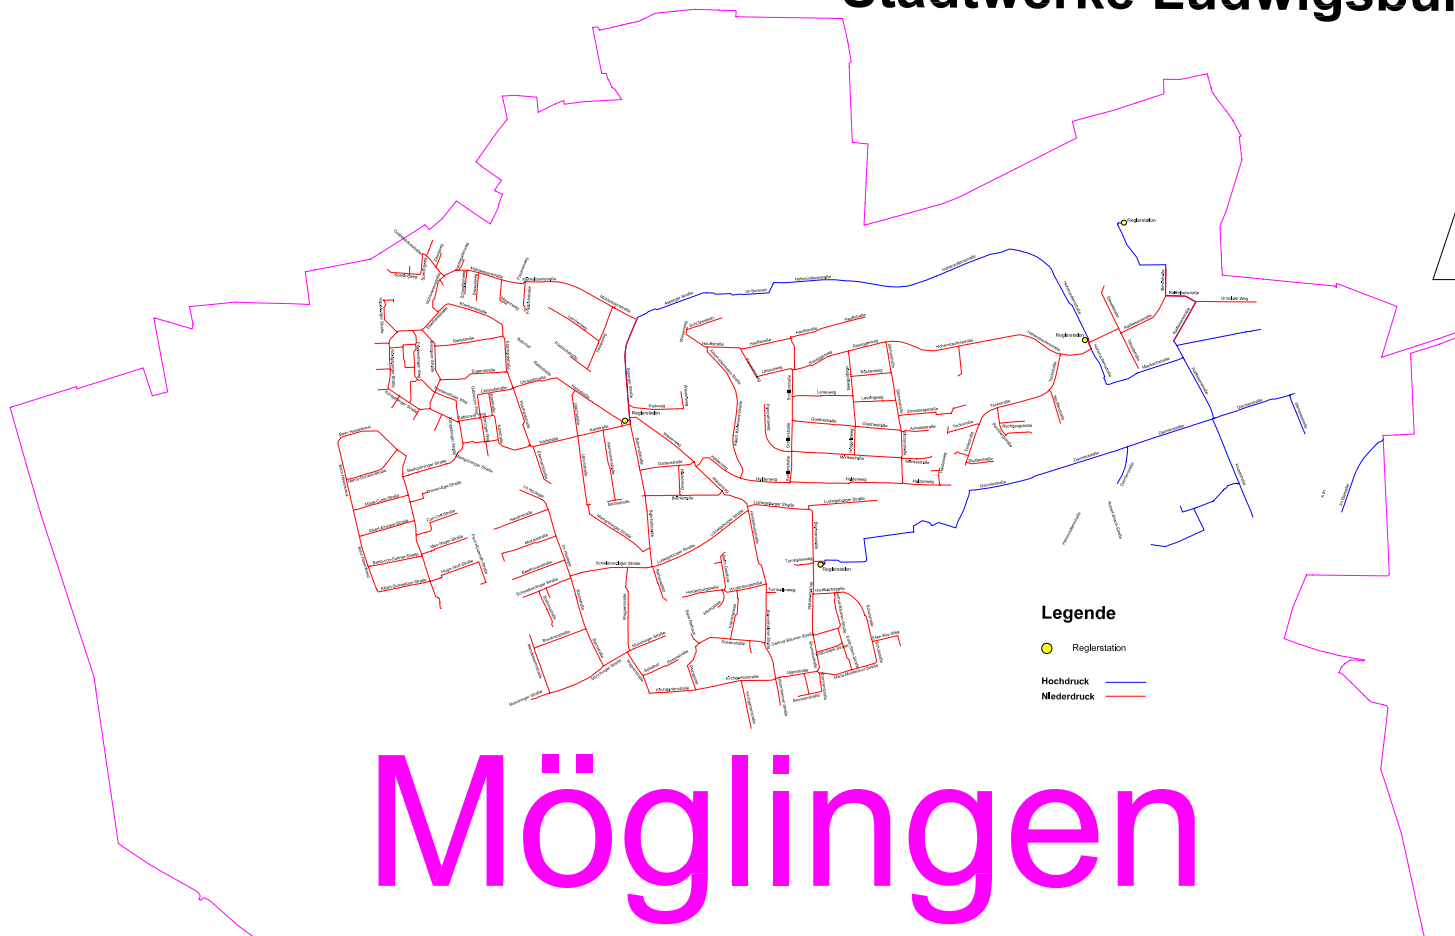

Gashoch- und Niederdrucknetzplan Stadtwerke Ludwigsburg GmbH

Möglingen