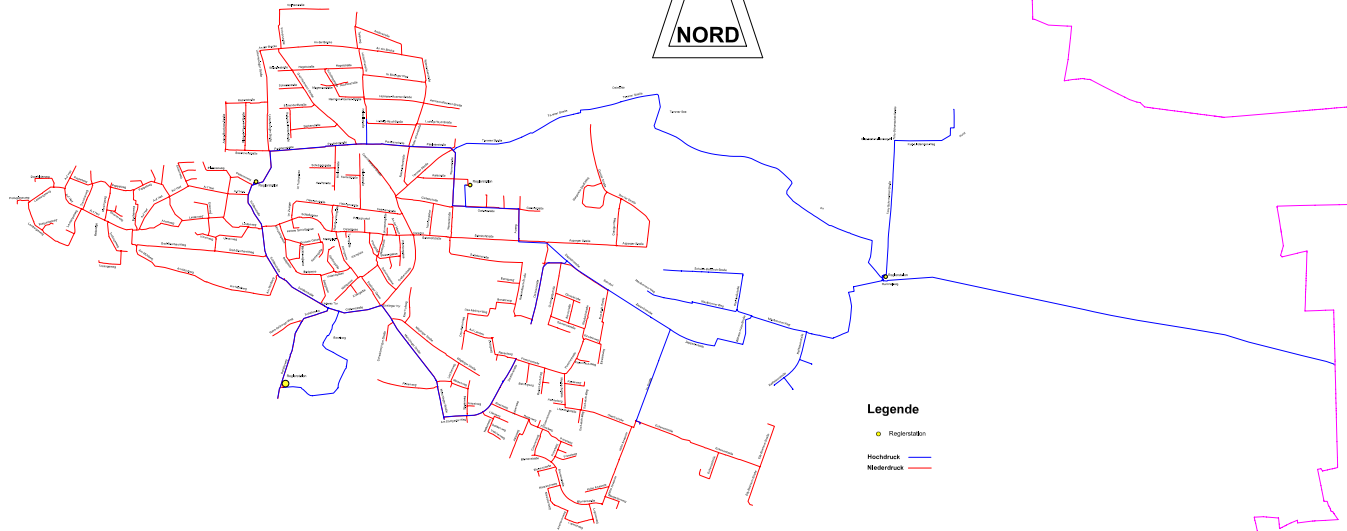

**Gashoch- und Niederdrucknetzplan  
Stadtwerke Ludwigsburg GmbH**

# Markgröningen