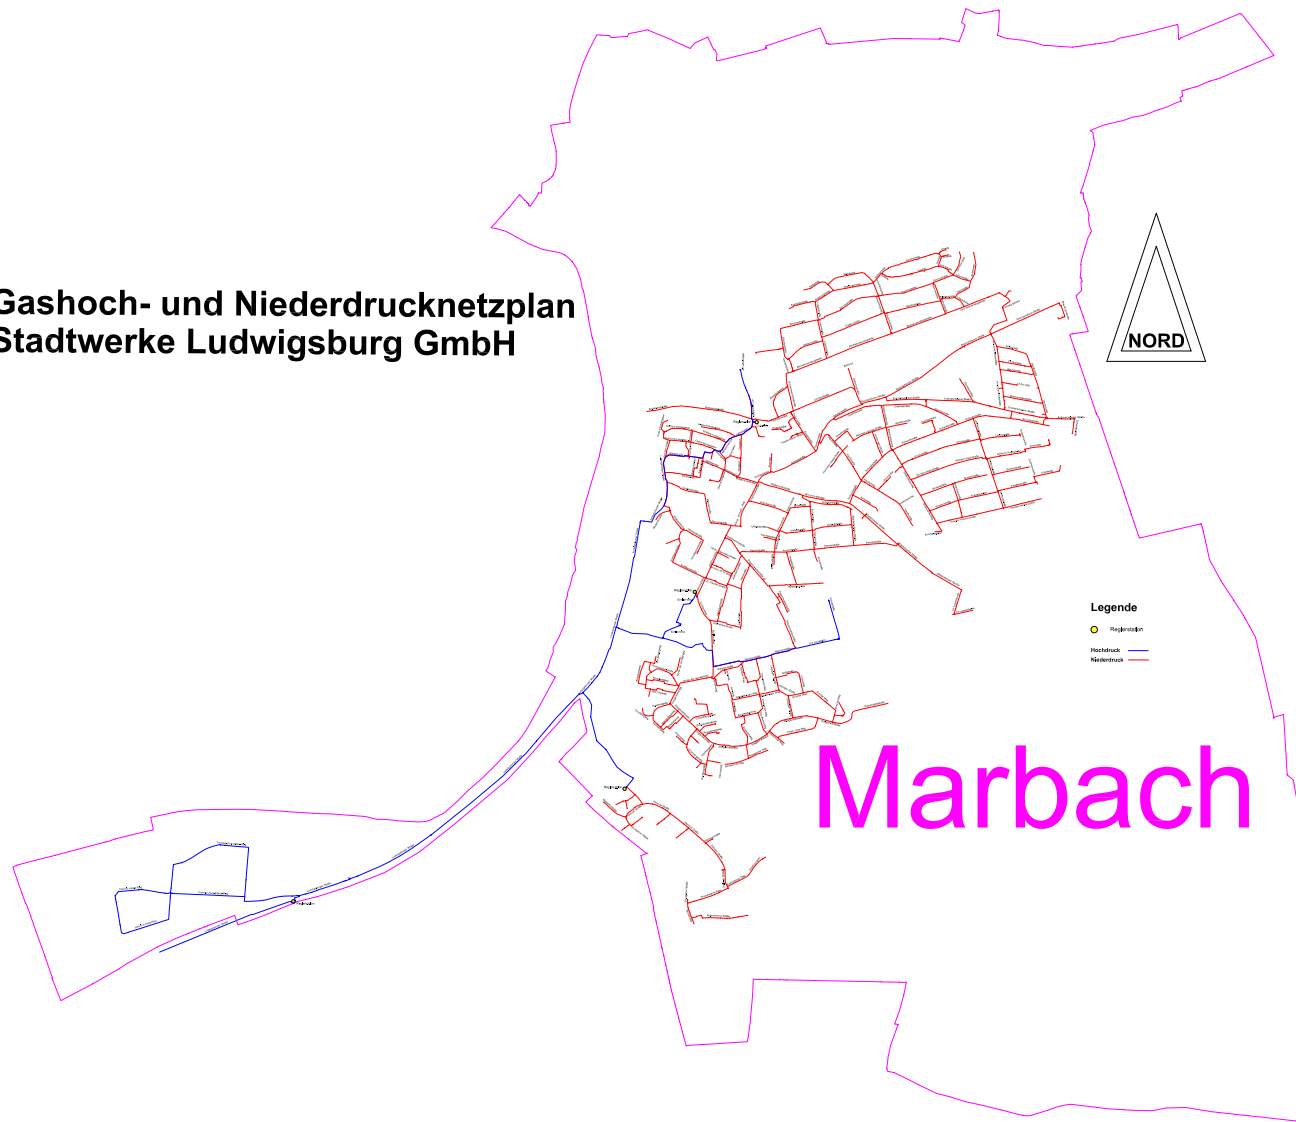

**Gashoch- und Niederdrucknetzplan  
Stadtwerke Ludwigsburg GmbH**

**Legende**

- Stationen
- Hochdruck —
- Niederdruck —

**Marbach**