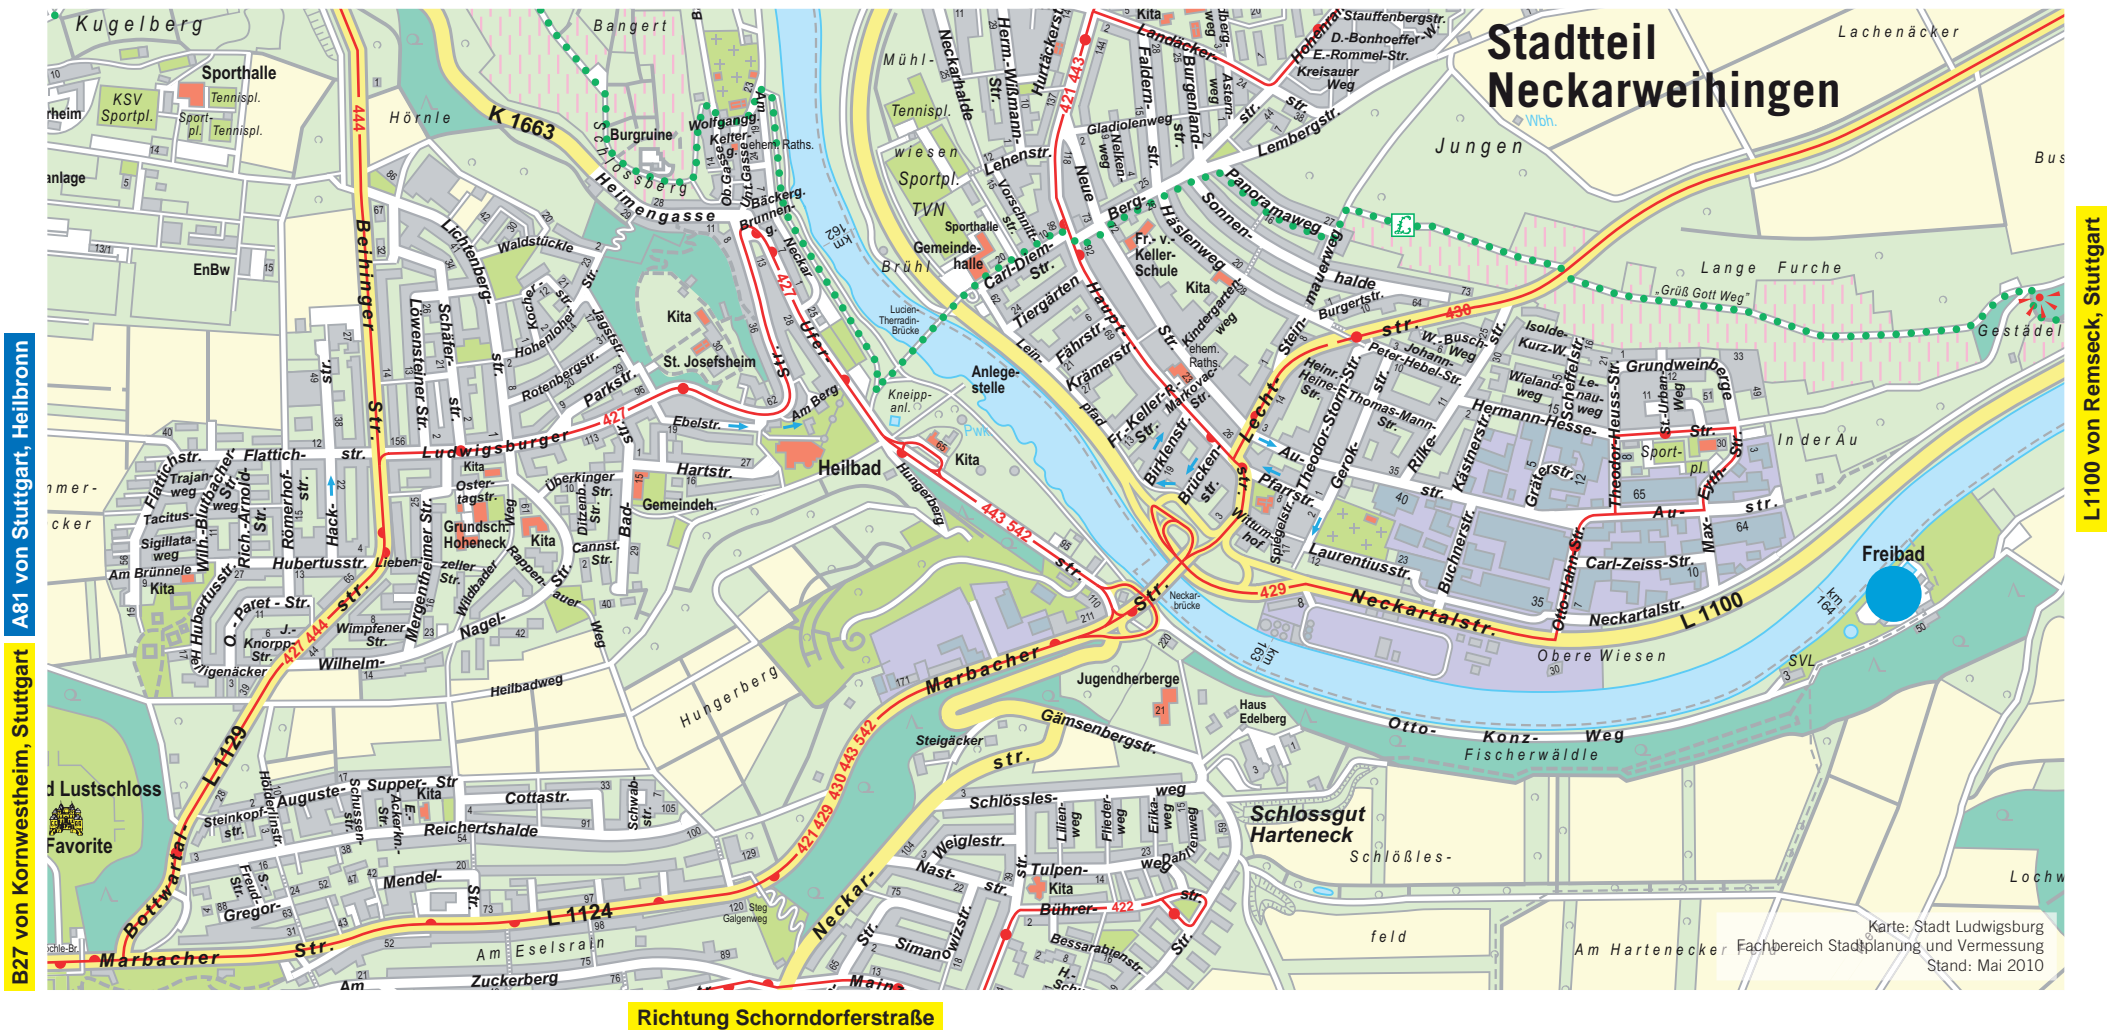

Freibad Hoheneck (Ludwigsburg)
Otto-Konz-Weg
71642 Ludwigsburg
Telefon: 07141/5 78 27

So finden Sie uns:

KFZ: von der B27, Marbacher Straße, Otto-Konz-Weg

ÖPNV: ab ZOB mit der Buslinie 421, 429, 430, 443 Haltestelle Neckarbrücke

Stadtwerke Ludwigsburg-Kornwestheim GmbH
 Gänsfußallee 23, 71636 Ludwigsburg
 Sie haben Fragen zum Weg: 07141 / 910-2440

L1129 von Freiberg am Neckar

L1100 von Marbach

K1664 von Ludwigsburg/Poppenweiler, Waiblingen

A81 von Stuttgart, Heilbronn

B27 von Kornwestheim, Stuttgart

L1100 von Remseck, Stuttgart

Karte: Stadt Ludwigsburg
 Fachbereich Stadtplanung und Vermessung
 Stand: Mai 2010