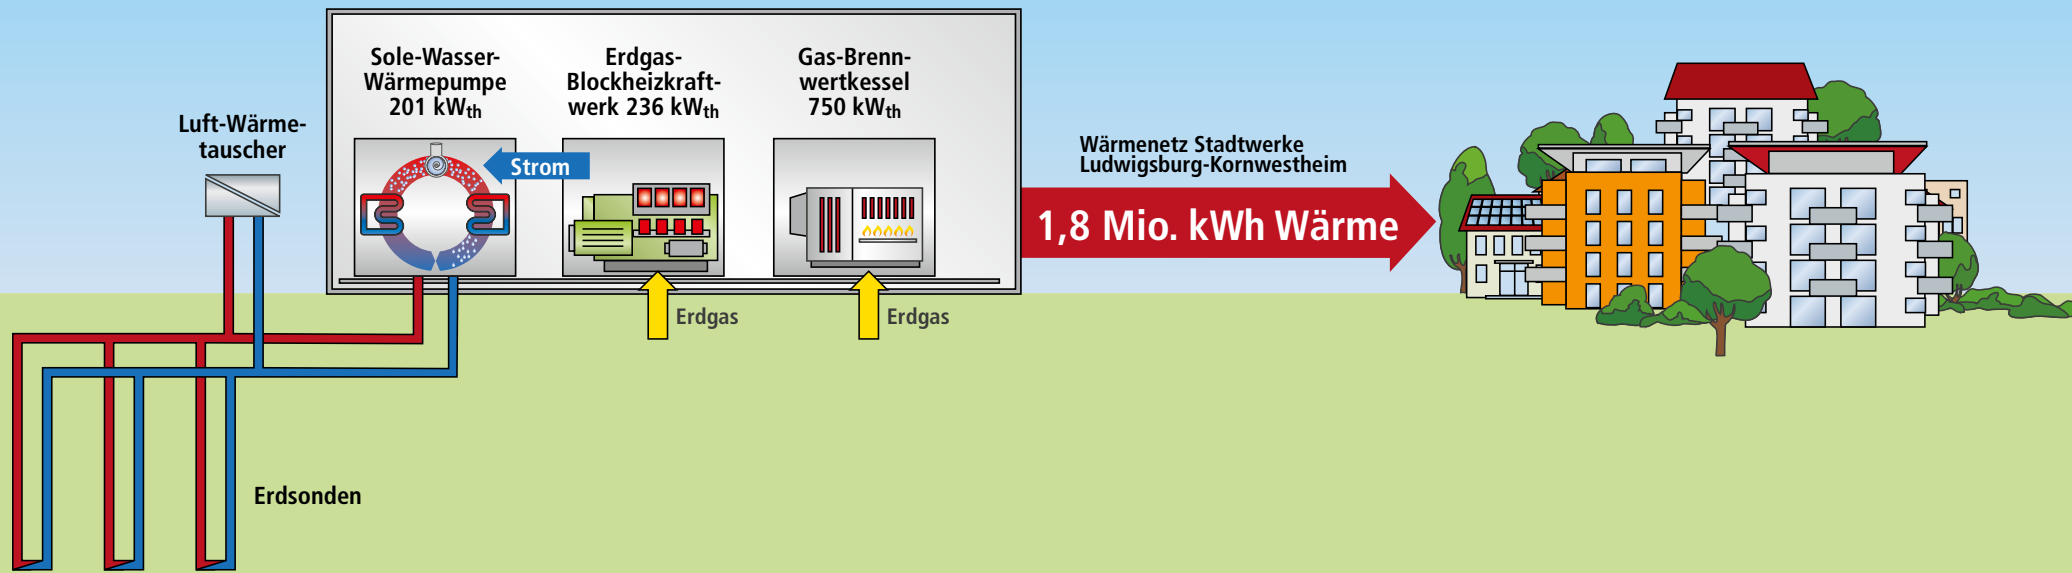

Energie sind wir
Stadtwerke Ludwigsburg-Kornwestheim

Anlagenstandort:
Heizzentrale Sonnenberg
Weichselstr. 16
71638 Ludwigsburg

**Stadtwerke Ludwigsburg-
Kornwestheim GmbH**
Gänsfußallee 23
71636 Ludwigsburg

Stand: April 2015

Heizzentrale Sonnenberg

Heizzentrale mit Erdgas-Blockheizkraftwerk
und Erdwärmepumpe

Wärmekonzept

Heizzentrale mit Erdgas-Blockheizkraftwerk und Erdwärmepumpe

Da die Temperatur der 50 Erdwärmesonden in der Heizzentrale Sonnenberg alleine für ein Wärmenetz nicht ausreicht, erhöht die Wärmepumpe die Temperatur auf ein nutzbares Niveau. Der dazu nötige Strom wird effizient im Blockheizkraftwerk (BHKW) vor Ort erzeugt und die dabei entstehende Wärme in die Fernwärmenetze eingespeist. Die Spitzenlastversorgung wird von einem Gaskessel sichergestellt, der auch die Notversorgung im Falle eines Anlagenausfalles übernimmt.

Intelligente Steuerung für effiziente und gleichmäßige Wärmeerzeugung

Damit die umweltfreundliche Energie bestmöglich genutzt werden kann, haben die Stadtwerke Ludwigsburg-Kornwestheim beim Wärmeverteilnetz auf eine innovative Lösung mittels intelligenter Steuerung gesetzt. Durch die intelligente Steuerung wird eine gleichmäßigere Erzeugung und Verteilung der Wärme ermöglicht und die Laufzeiten von Wärmepumpe und BHKW verlängert. Wichtiger Bestandteil dabei sind dezentrale kleinere Warmwasserspeicher in jedem Gebäude.